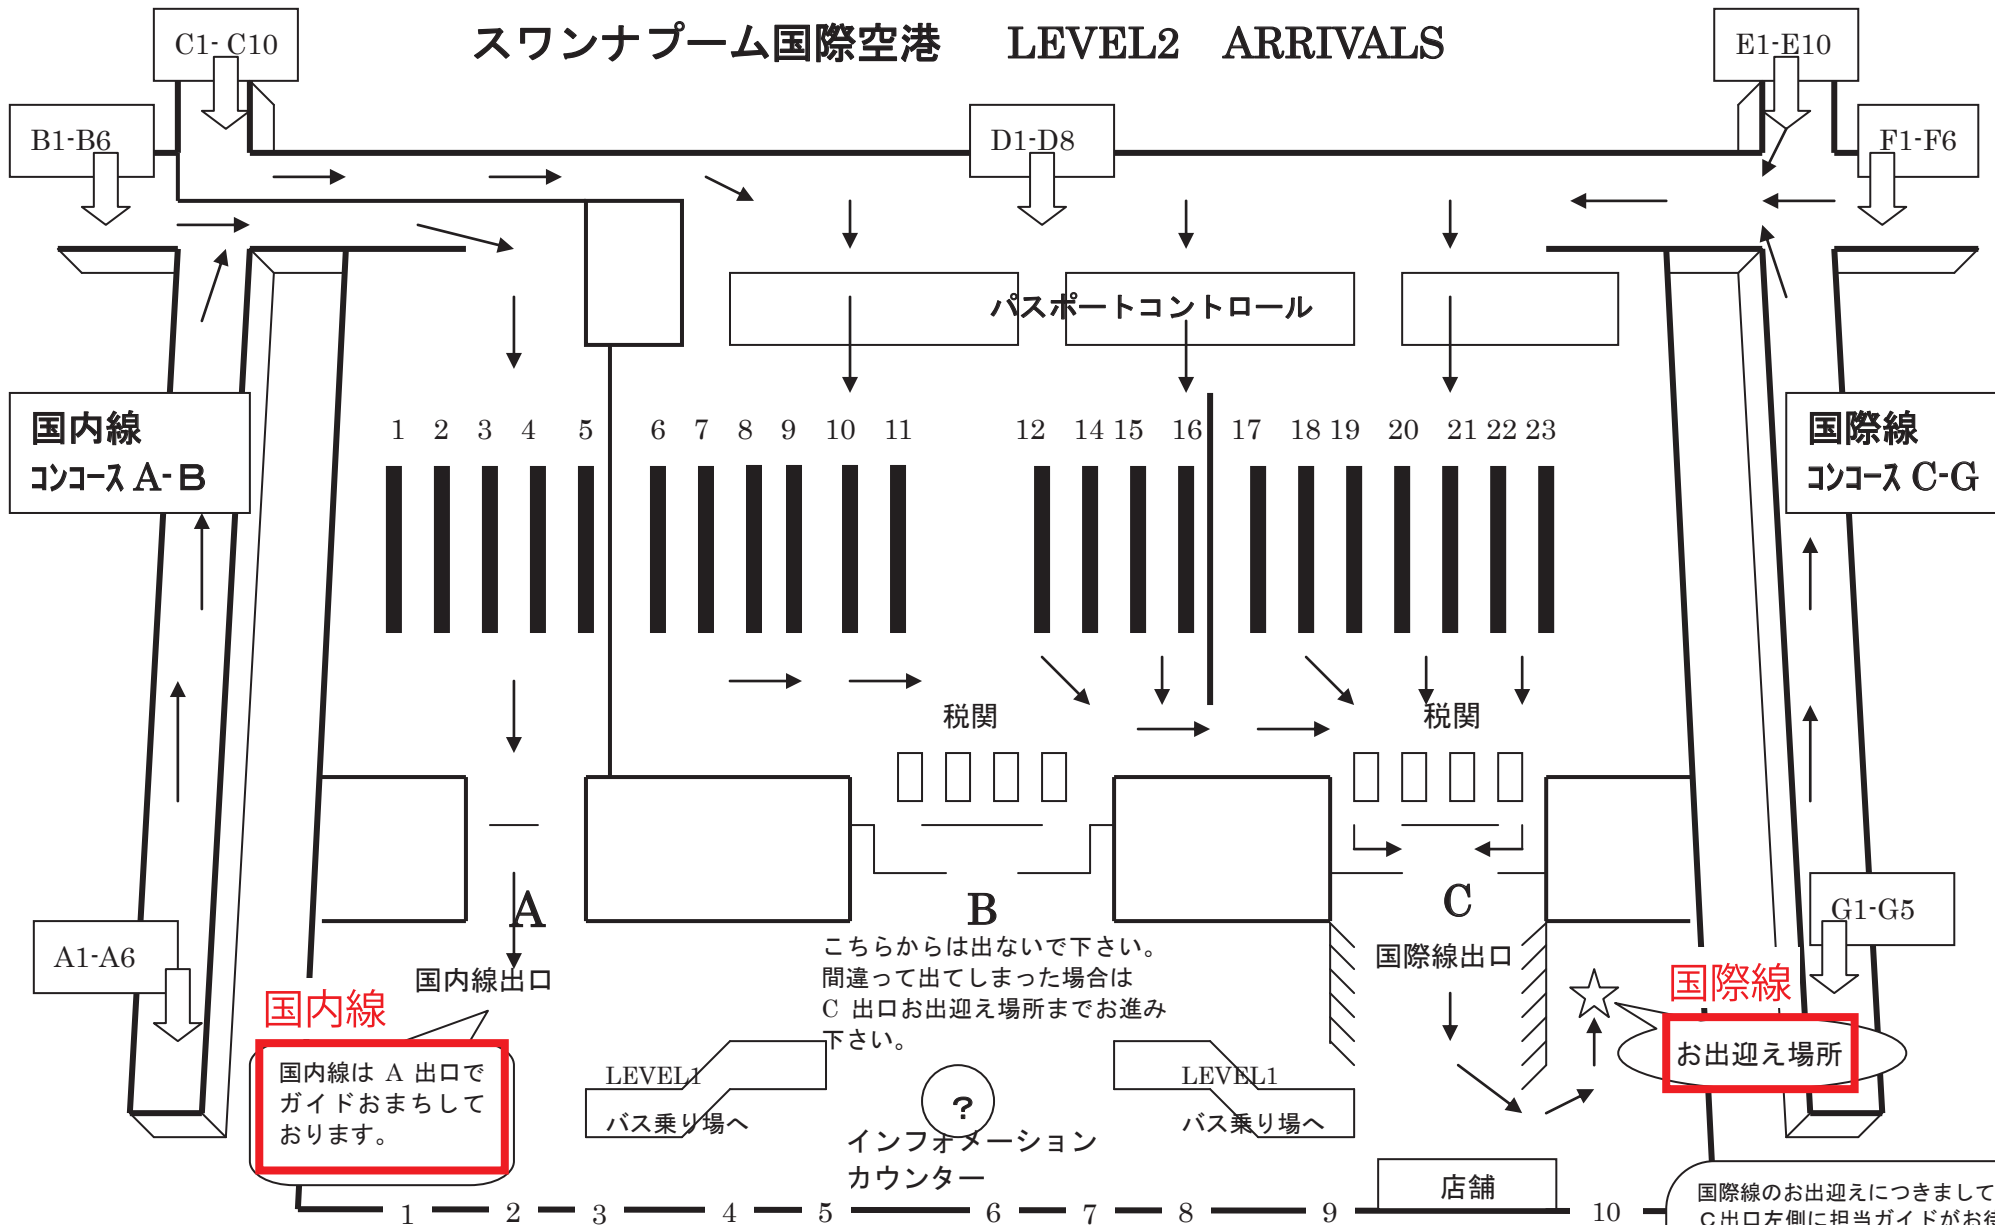

スワンナプーム国際空港 LEVEL2 ARRIVALS

国内線
国内線は A 出口でガイドおまちしております。

こちらからは出ないで下さい。
間違ってしまった場合は
C 出口お出迎え場所までお進み
下さい。

国際線
お出迎え場所

国際線のお出迎えにつきましては、すべて C 出口左側に担当ガイドがお待ちしております。荷物受け取った後、進行方向向かって一番左側の出口を進み、出口進んだ後、左側に担当ガイドが待っております。左側に廻ってください。担当ガイド見つからない場合、C 出口左側奥に 10 番の回転扉がございます。その回転扉の手前でお待ち下さい。