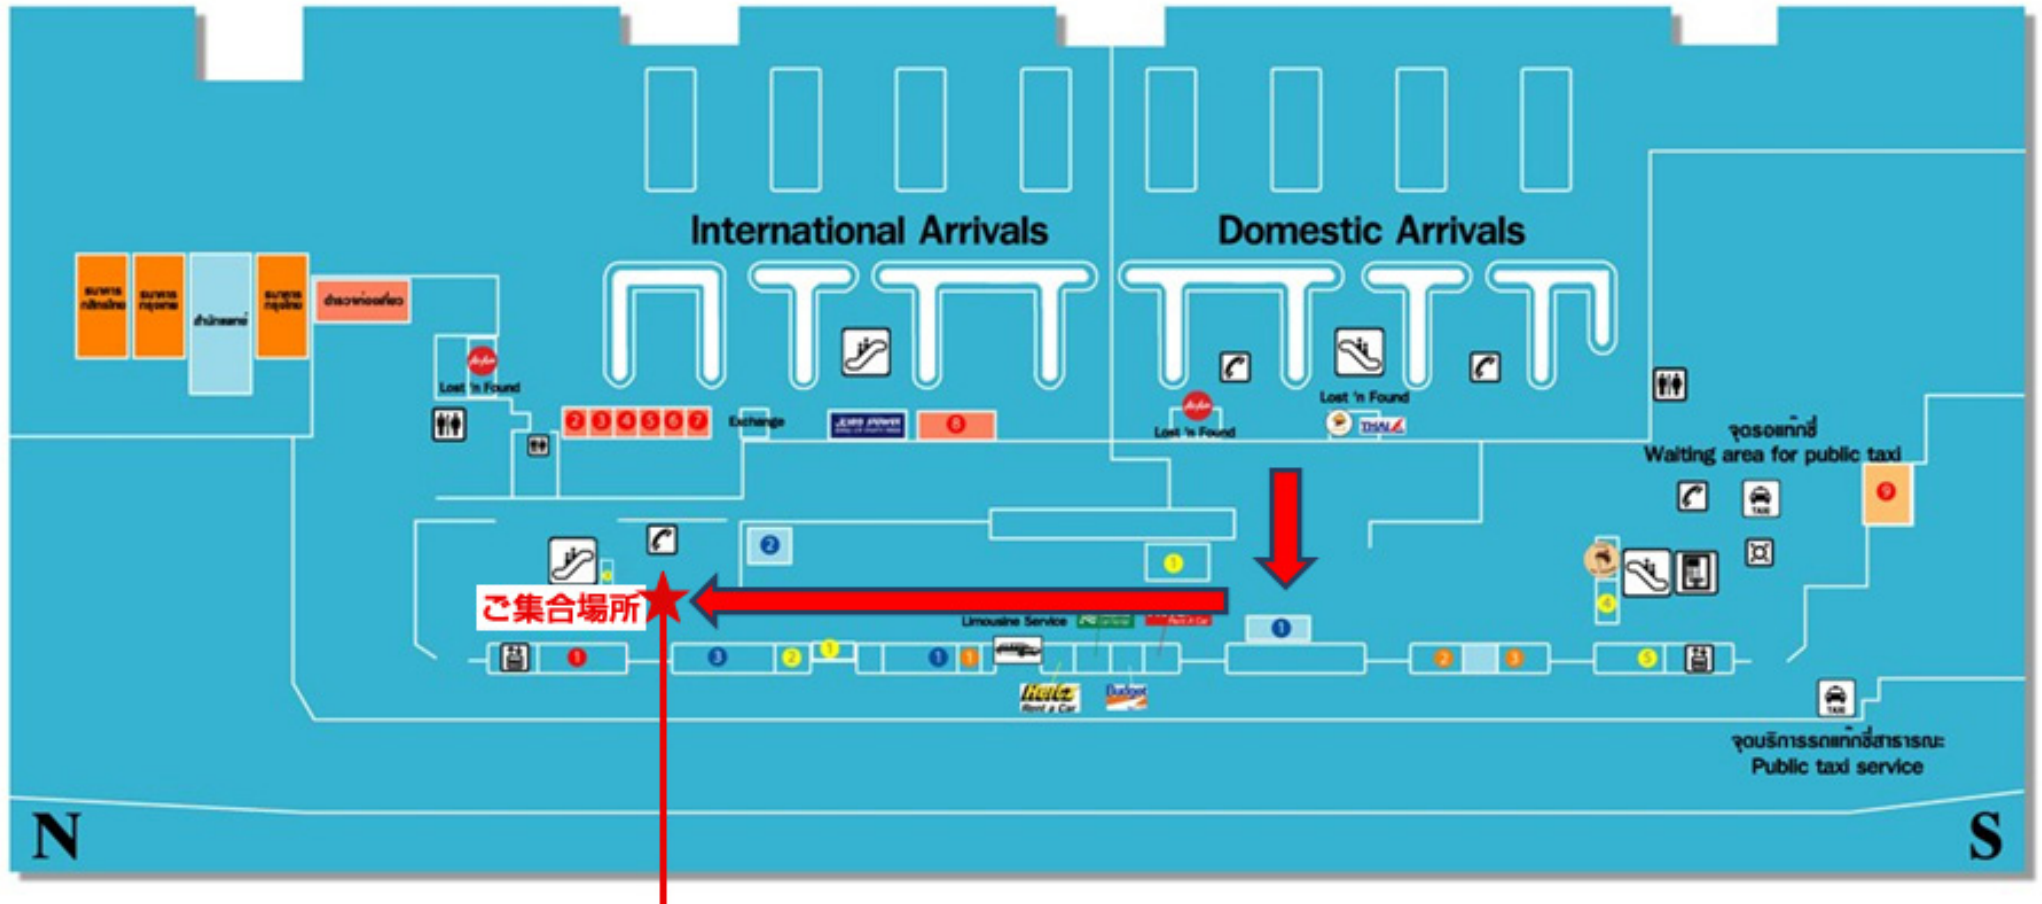

## ドンムアン空港 到着1階

【ご集合場所】 ドンムアン空港 第1ターミナル1階、荷物を受け取るターンテーブルを抜けましたら、右へ右へとお進み下さい。

「2番扉手前付近」にて弊社ガイドがお名前を明記したプレートを持ってお待ちしております。

緊急連絡先：スペースバス（02-238-4874 又は 083-123-0414）日本語可能